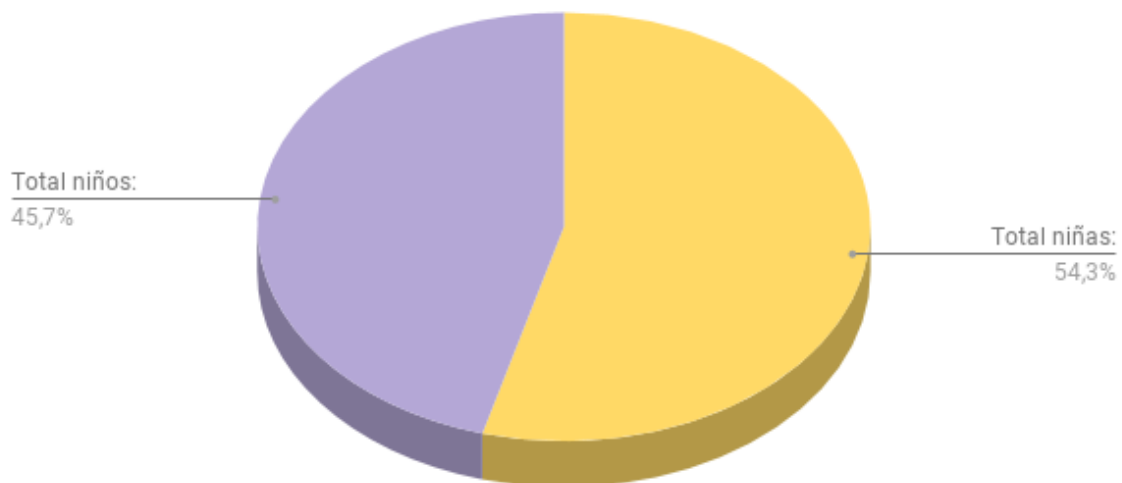

Coordinación de Reinversión de Ciudadanías Programa Operativo "Próxima Estación Igualdad"

Gráfica 1: Población atendida por sexo

Descripción: Las actividades del programa "Próxima estación: Igualdad" han beneficiado a un total de 48 niñas y niños de entre 5 y 12 años. Se han realizado hasta el momento 3 talleres en las instalaciones del InMujeresGDL desde el mes de enero hasta el mes de abril de 2018.

Población atendida por sexo

Población atendida por edades